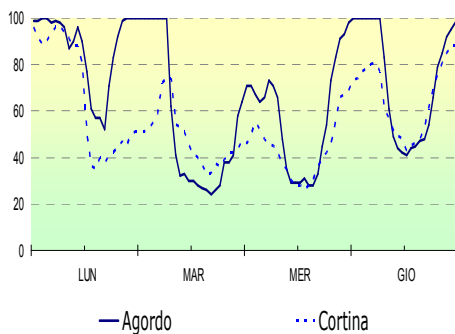

	SABATO 4		DOMENICA 5		LUNEDÌ 6	
	Mattina	Pomeriggio	Mattina	Pomeriggio	Mattina	Pomeriggio
<b>PROBABILITA' PRECIPITAZIONI</b>	0/20%	20/40 %	0/20%	20/40 %	20/40 %	20/40 %
<b>VENTI</b>	Deboli moderati da nord-ovest		Deboli moderati da nord-ovest		Deboli moderati da nord-ovest	
<b>TEMPERATURA</b>	Min =	Max ↑	Min ↑	Max ↓	Min ↓	Max ↓

## INFORMAZIONI AGROCLIMATICHE E TERRITORIALI

Temperatura aria 2m (°C) ultimi 4 g.

INDICE DI FIENAGIONE  
Stazione di Agordo

INDICE DI FIENAGIONE  
Stazione di Campo di Zoldo

Umidità rel. aria 2m (%) ultimi 4 g.

FATTORI LIMITANTI LA FIENAGIONE	
martedì	nessuno
mercoledì	nessuno
giovedì	nessuno
oggi	poco sole, elevata umidità
sabato	elevata umidità
domenica	poco sole, elevata umidità
lunedì	poco sole, elevata umidità