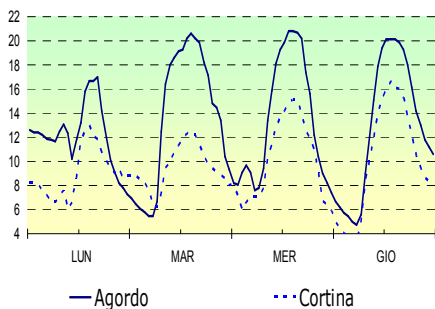

arpav

www.arpa.veneto.it

AGROMETEO... INFORMA

Zona 34 Agordo Val Boite Zoldano N° 48 03/09/10

Centro Meteorologico di Teolo

Copertura: locale

Periodicità: annuale

Frequenza: settimanale

IL TEMPO PREVISTO NEI PROSSIMI GIORNI

EVOLUZIONE GENERALE Una depressione presente sull'Europa orientale porta anche sul nord Italia tratti di nuvolosità e qualche precipitazione, specie nelle giornate di venerdì e di domenica.

	SABATO 4		DOMENICA 5		LUNEDÌ 6	
	Mattina	Pomeriggio	Mattina	Pomeriggio	Mattina	Pomeriggio
PROBABILITA' PRECIPITAZIONI	0/20%	20/40 %	0/20%	20/40 %	20/40 %	20/40 %
VENTI	Deboli moderati da nord-ovest		Deboli moderati da nord-ovest		Deboli moderati da nord-ovest	
TEMPERATURA	Min =	Max ↑	Min ↑	Max ↓	Min ↓	Max ↓

INFORMAZIONI AGROCLIMATICHE E TERRITORIALI

Temperatura aria 2m (°C) ultimi 4 g.