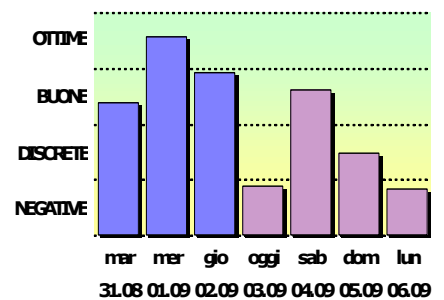

	SABATO 4		DOMENICA 5		LUNEDÌ 6	
	Mattina	Pomeriggio	Mattina	Pomeriggio	Mattina	Pomeriggio
<b>PROBABILITA' PRECIPITAZIONI</b>	0/20%	20/40 %	0/20%	20/40 %	20/40 %	20/40 %
<b>VENTI</b>	Deboli moderati da nord-ovest		Deboli moderati da nord-ovest		Deboli moderati da nord-ovest	
<b>TEMPERATURA</b>	Min =	Max ↑	Min ↑	Max ↓	Min ↓	Max ↓

## INFORMAZIONI AGROCLIMATICHE E TERRITORIALI

Temperatura aria 2m (°C) ultimi 4 g.

INDICE DI FIENAGIONE  
Stazione di Agordo

INDICE DI FIENAGIONE  
Stazione di Campo di Zoldo

Umidità rel. aria 2m (%) ultimi 4 g.

FATTORI LIMITANTI LA FIENAGIONE	
martedì	nessuno
mercoledì	nessuno
giovedì	nessuno
oggi	poco sole, elevata umidità
sabato	elevata umidità
domenica	poco sole, elevata umidità
lunedì	poco sole, elevata umidità