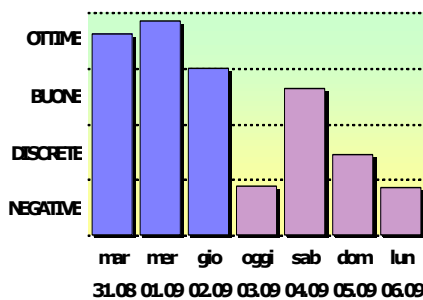

# AGROMETEO... INFORMA

Zona 34 Agordo Val Boite Zoldano N° 48 03/09/10

Centro Meteorologico di Teolo

Copertura: locale

Periodicità: annuale

Frequenza: settimanale

## IL TEMPO PREVISTO NEI PROSSIMI GIORNI

**EVOLUZIONE GENERALE** Una depressione presente sull'Europa orientale porta anche sul nord Italia tratti di nuvolosità e qualche precipitazione, specie nelle giornate di venerdì e di domenica.

	SABATO 4		DOMENICA 5		LUNEDÌ 6	
	Mattina	Pomeriggio	Mattina	Pomeriggio	Mattina	Pomeriggio
<b>PROBABILITA' PRECIPITAZIONI</b>	0/20%	20/40 %	0/20%	20/40 %	20/40 %	20/40 %
<b>VENTI</b>	Deboli moderati da nord-ovest		Deboli moderati da nord-ovest		Deboli moderati da nord-ovest	
<b>TEMPERATURA</b>	Min =	Max ↑	Min ↑	Max ↓	Min ↓	Max ↓

## INFORMAZIONI AGROCLIMATICHE E TERRITORIALI

Temperatura aria 2m (°C) ultimi 4 g.

INDICE DI FIENAGIONE  
Stazione di Agordo

INDICE DI FIENAGIONE  
Stazione di Campo di Zoldo

Umidità rel. aria 2m (%) ultimi 4 g.