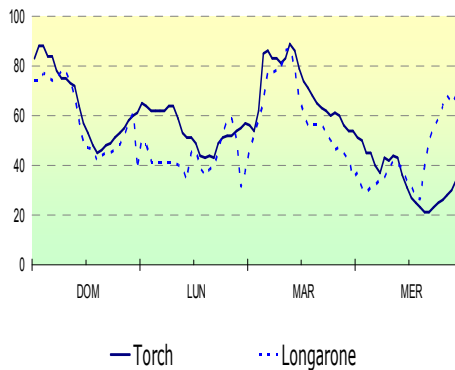

IL TEMPO PREVISTO NEI PROSSIMI GIORNI

EVOLUZIONE GENERALE Un nucleo di aria fredda proveniente dalla Siberia si avvicina alla nostra regione transitando nella notte tra giovedì e venerdì e dirigendosi verso sud-ovest, per poi posizionarsi sul centro Italia. Il tempo peggiorerà rapidamente dalla serata di giovedì con nevicate anche in pianura; dopo una pausa venerdì, sabato saranno ancora probabili nuovi fenomeni nevosi. La ventilazione da Nord-Est subirà una notevole intensificazione. Clima rigido, specie in montagna.

www.arpa.veneto.it/bollettini/htm/meteo_veneto.asp

	VENERDÌ 10		SABATO 11		DOMENICA 12	
	Mattina	Pomeriggio	Mattina	Pomeriggio	Mattina	Pomeriggio
PROBABILITA' PRECIPITAZIONI	Bassa 0/20 %		Media 40/60 %		Medio Bassa 20/40 %	
VENTI	Forti da N-N/E		Sostenuti da N/E		Sostenuti da N/E	
TEMPERATURA	Min ↓	Max ↑	Min =	Max =	Min =	Max =

INFORMAZIONI AGROCLIMATICHE E TERRITORIALI

Temperatura aria 2m (°C) ultimi 4 g.

Umidità rel. aria 2m (%) ultimi 4 g.

ON LINE

il nuovo portale arpav

www.arpa.veneto.it

ON LINE

la nuova pagina dedicata

all'agrometeorologia

www.arpa.veneto.it/temi-ambientali/agrometeo

Tambre		RIEPILOGO DATI MESE DI GENNAIO																														
gg		1	2	3	4	5	6	7	8	9	10	11	12	13	14	15	16	17	18	19	20	21	22	23	24	25	26	27	28	29	30	31
T.min		-3	-2	-0	-2	-3	-2	-1	-1	>>	>>	-1	-1	-2	-4	-5	-6	-6.9	-2	-3	-4	-2	-3	-0	-3	-4	-5	-5.9	-3	-6.9	-8.1	-8.8
T.max		5	3.9	2.9	2.8	1.7	2.8	3.8	4.5	>>	>>	8.8	5.2	6	1.3	-1	-3	0	4	1	3.2	2.5	6.4	5.8	3.9	1	-1	-0.4	1.5	-0.7	-0.2	-5.1
Prec.		0	8.6	8.2	0	0.4	0	0	0	>>	0	0	0	0	0	0	0	0	0	0	0	0	0	0	0	0	0	0	0	0	0	0
Longarone																																
T.min		-1	-1	2.5	-0	-2	-1	-1	-3	-2.9	-2	0.5	-0	-2	-3	-4	-5	-5.6	-5	-4	-6	0.4	-1	1	0.2	-1	-4	-3.7	-3	-5	-5.2	-5.3
T.max		6	3.7	8.5	5.3	4.9	9.4	6.4	12	8.1	12	6.5	6	6.6	8.4	4	2.2	2.7	5.5	1.8	8.3	8.9	7	8.1	11	8.5	5.5	5.5	5	5.3	4.5	2
Prec.		0	9.4	7.4	0	1.8	0	0	0	0	0	0	0	0	0	0	0	0	0	0	0.2	0	0	0	0	0	0	0	0	0	0	0