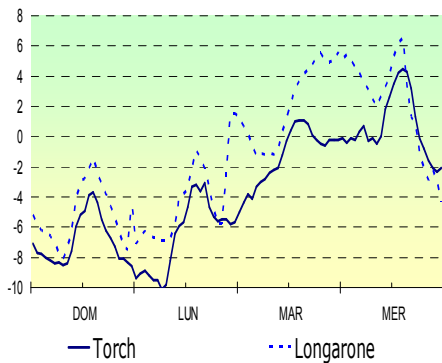

IL TEMPO PREVISTO NEI PROSSIMI GIORNI

EVOLUZIONE GENERALE Un nucleo di aria fredda proveniente dalla Siberia si avvicina alla nostra regione transitando nella notte tra giovedì e venerdì e dirigendosi verso sud-ovest, per poi posizionarsi sul centro Italia. Il tempo peggiorerà rapidamente dalla serata di giovedì con nevicate anche in pianura; dopo una pausa venerdì, sabato saranno ancora probabili nuovi fenomeni nevosi. La ventilazione da Nord-Est subirà una notevole intensificazione. Clima rigido, specie in montagna.

www.arpa.veneto.it/bollettini/htm/meteo_veneto.asp

	VENERDÌ 10		SABATO 11		DOMENICA 12	
	Mattina	Pomeriggio	Mattina	Pomeriggio	Mattina	Pomeriggio
PROBABILITA' PRECIPITAZIONI	Bassa 0/20 %		Media 40/60 %		Medio Bassa 20/40 %	
VENTI	Forti da N-N/E		Sostenuti da N/E		Sostenuti da N/E	
TEMPERATURA	Min ↓	Max ↑	Min =	Max =	Min =	Max =

INFORMAZIONI AGROCLIMATICHE E TERRITORIALI

Temperatura aria 2m (°C) ultimi 4 g.

Umidità rel. aria 2m (%) ultimi 4 g.

ON LINE

il nuovo portale arpav

www.arpa.veneto.it

ON LINE

la nuova pagina dedicata

all'agrometeorologia

www.arpa.veneto.it/temi-ambientali/agrometeo

Tambre		RIEPILOGO DATI MESE DI GENNAIO																														
gg		1	2	3	4	5	6	7	8	9	10	11	12	13	14	15	16	17	18	19	20	21	22	23	24	25	26	27	28	29	30	31
T.min		-3	-2	-0	-2	-3	-2	-1	-1	>>	>>	-1	-1	-2	-4	-5	-6	-6.9	-2	-3	-4	-2	-3	-0	-3	-4	-5	-5.9	-3	-6.9	-8.1	-8.8
T.max		5	3.9	2.9	2.8	1.7	2.8	3.8	4.5	>>	>>	8.8	5.2	6	1.3	-1	-3	0	4	1	3.2	2.5	6.4	5.8	3.9	1	-1	-0.4	1.5	-0.7	-0.2	-5.1
Prec.		0	8.6	8.2	0	0.4	0	0	0	>>	0	0	0	0	0	0	0	0	0	0	0	0	0	0	0	0	0	0	0	0	0	0
Longarone																																
T.min		-1	-1	2.5	-0	-2	-1	-1	-3	-2.9	-2	0.5	-0	-2	-3	-4	-5	-5.6	-5	-4	-6	0.4	-1	1	0.2	-1	-4	-3.7	-3	-5	-5.2	-5.3
T.max		6	3.7	8.5	5.3	4.9	9.4	6.4	12	8.1	12	6.5	6	6.6	8.4	4	2.2	2.7	5.5	1.8	8.3	8.9	7	8.1	11	8.5	5.5	5.5	5	5.3	4.5	2
Prec.		0	9.4	7.4	0	1.8	0	0	0	0	0	0	0	0	0	0	0	0	0	0	0.2	0	0	0	0	0	0	0	0	0	0	0