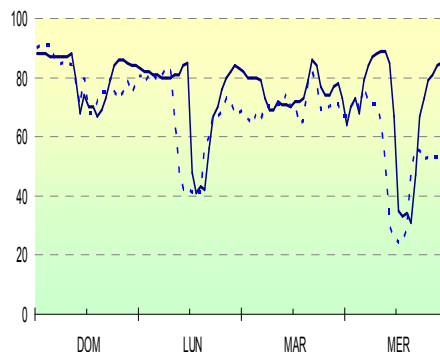

Max =

INFORMAZIONI AGROCLIMATICHE E TERRITORIALI

Temperatura aria 2m (°C) ultimi 4 g.

— Castana ··· Valli del Pasubio

Umidità rel. aria 2m (%) ultimi 4 g.

— Castana ··· Valli del Pasubio

Precipitazioni (mm) ultimi giorni