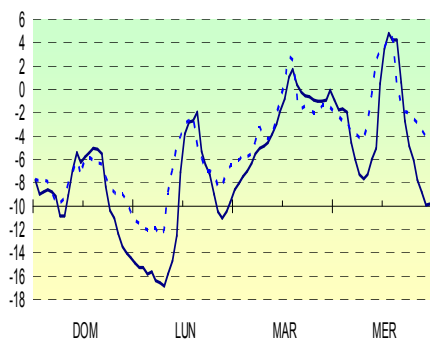

IL TEMPO PREVISTO NEI PROSSIMI GIORNI

EVOLUZIONE GENERALE Un nucleo di aria fredda proveniente dalla Siberia si avvicina alla nostra regione transitando nella notte tra giovedì e venerdì e dirigendosi verso sud-ovest, per poi posizionarsi sul centro Italia. Il tempo peggiorerà rapidamente dalla serata di giovedì con nevicate anche in pianura; dopo una pausa venerdì, sabato saranno ancora probabili nuovi fenomeni nevosi. La ventilazione da Nord-Est subirà una notevole intensificazione. Clima rigido, specie in montagna.

Mattina

Pomeriggio

PROBABILITA' PRECIPITAZIONI

Bassa 0/20 %

Media 40/60 %

Medio Bassa 20/40 %

VENTI

Forti da N-N/E

Sostenuti da N/E

Sostenuti da N/E

TEMPERATURA

Min ↓

Max ↑

Min =

Max =

Min =

Max =

INFORMAZIONI AGROCLIMATICHE E TERRITORIALI

Temperatura aria 2m (°C) ultimi 4 g.

— Castana ··· Valli del Pasubio

Umidità rel. aria 2m (%) ultimi 4 g.

— Castana ··· Valli del Pasubio

Precipitazioni (mm) ultimi giorni