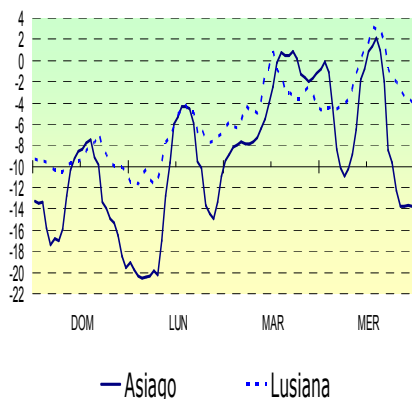

IL TEMPO PREVISTO NEI PROSSIMI GIORNI

EVOLUZIONE GENERALE Un nucleo di aria fredda proveniente dalla Siberia si avvicina alla nostra regione transitando nella notte tra giovedì e venerdì e dirigendosi verso sud-ovest, per poi posizionarsi sul centro Italia. Il tempo peggiorerà rapidamente dalla serata di giovedì con nevicate anche in pianura; dopo una pausa venerdì, sabato saranno ancora probabili nuovi fenomeni nevosi. La ventilazione da Nord-Est subirà una notevole intensificazione. Clima rigido, specie in montagna.

www.arpa.veneto.it/bollettini/htm/meteo_veneto.asp

	VENERDÌ 10		SABATO 11		DOMENICA 12	
	Mattina	Pomeriggio	Mattina	Pomeriggio	Mattina	Pomeriggio
PROBABILITA' PRECIPITAZIONI	Bassa 0/20 %		Media 40/60 %		Medio Bassa 20/40 %	
VENTI	Forti da N-N/E		Sostenuti da N/E		Sostenuti da N/E	
TEMPERATURA	Min ↓	Max ↑	Min =	Max =	Min =	Max =

INFORMAZIONI AGROCLIMATICHE E TERRITORIALI

Temperatura aria 2m (°C) ultimi 4 g.

Umidità rel. aria 2m (%) ultimi 4 g.

Precipitazioni (mm) ultimi giorni

stazione / giorni	0 1 / 2
Asiago	0.6
Lusiana	1.8
Pedescala	3.2