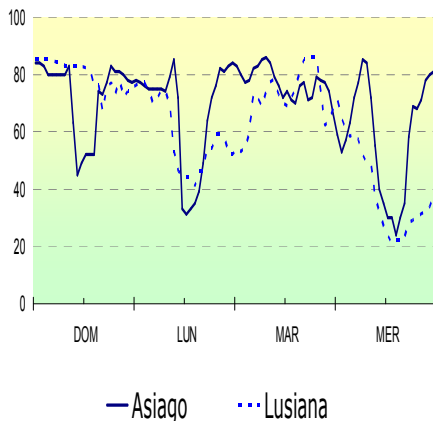

IL TEMPO PREVISTO NEI PROSSIMI GIORNI

EVOLUZIONE GENERALE Un nucleo di aria fredda proveniente dalla Siberia si avvicina alla nostra regione transitando nella notte tra giovedì e venerdì e dirigendosi verso sud-ovest, per poi posizionarsi sul centro Italia. Il tempo peggiorerà rapidamente dalla serata di giovedì con nevicate anche in pianura; dopo una pausa venerdì, sabato saranno ancora probabili nuovi fenomeni nevosi. La ventilazione da Nord-Est subirà una notevole intensificazione. Clima rigido, specie in montagna.

www.arpa.veneto.it/bollettini/htm/meteo_veneto.asp

	VENERDÌ 10		SABATO 11		DOMENICA 12	
	Mattina	Pomeriggio	Mattina	Pomeriggio	Mattina	Pomeriggio
PROBABILITA' PRECIPITAZIONI	Bassa 0/20 %		Media 40/60 %		Medio Bassa 20/40 %	
VENTI	Forti da N-N/E		Sostenuti da N/E		Sostenuti da N/E	
TEMPERATURA	Min ↓	Max ↑	Min =	Max =	Min =	Max =

INFORMAZIONI AGROCLIMATICHE E TERRITORIALI

Temperatura aria 2m (°C) ultimi 4 g.

Umidità rel. aria 2m (%) ultimi 4 g.

Precipitazioni (mm) ultimi giorni

stazione / giorni	0 1 / 2
Asiago	0.6
Lusiana	1.8
Pedescala	3.2

ON LINE

il nuovo portale arpa

www.arpa.veneto.it

ON LINE

la nuova pagina dedicata

all'agrometeorologia

www.arpa.veneto.it/temi-ambientali/agrometeo

Asiago		RIEPILOGO DATI MESE DI GENNAIO																														
gg	1	2	3	4	5	6	7	8	9	10	11	12	13	14	15	16	17	18	19	20	21	22	23	24	25	26	27	28	29	30	31	
T.min	-9	-8	-2	-6	-6	-6	-7	-8	-8	-7	-8	-9	-9	-13	-15	-15	-14	-9	-9	-10	-7	-8	-8	-9	-12	-14	-13	-8	-12	-14	-14	
T.max	8.5	3.1	6.8	2.4	5.7	4.2	5.5	7.6	7.8	11	8.9	7.2	7.9	4.3	2.7	0.7	4	6.1	0.8	8.6	5.1	7.6	9	6.6	4.6	2.1	3.1	2.9	2.1	-0.1	-4.6	
Prec.	0	12	1.2	0	0.2	0	0	0	0	0	0	0	0	0	0	0	0	0	0	0	0	0	0	0	0	0	0	0	0	0	0	